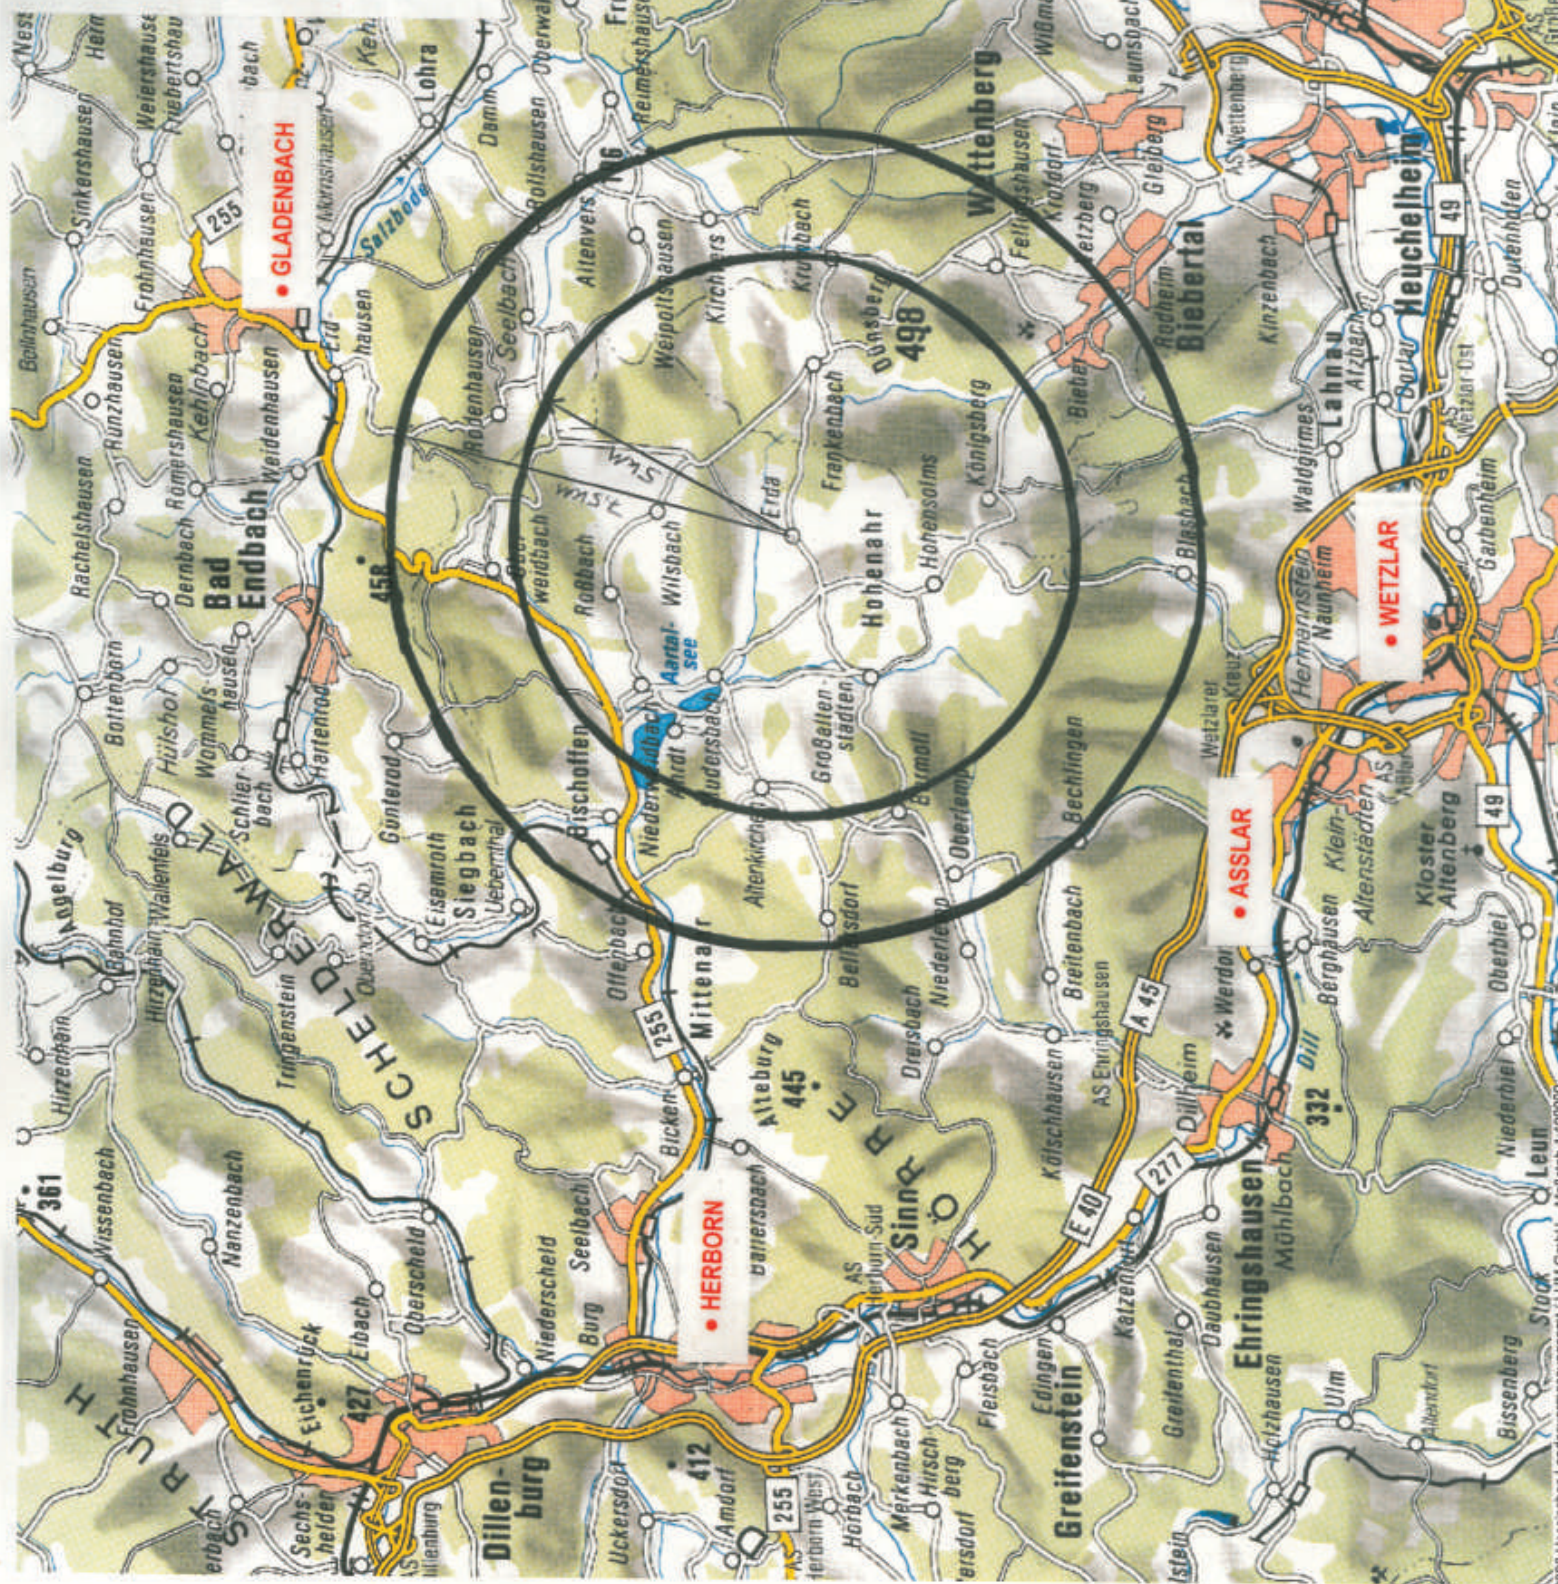

Radius 5 km	Einwohner	Radius 7,5 km	Einwohner
Erdla	2.120	Wie vor	10.160
Hohensolms	810	Oberweilbach	260
Grot-Altenmadtlen	620	Bleichofen	1.280
Altenkircheln	800	Rodenhausen	230
Ahndt	240	Seebach	80
Mudersbach	520	Rollshausen	330
Rosbach	380	Altenvers	590
Wilzbach	450	Weipoltshausen	570
Niederweilbach	1030	Kirchvers	960
Frankenbach	1120	Fellingshausen	1.610
Krumbach	850	Bieber	2.500
Konigsberg	960	Blasbach	930
Bermol	270	Bechlingen	760
	10.160	Oberlemp	430
		Bollersdorf	360
			21.000

Einwohnergebiete von Hohenahr-Erda

Stadte im Umkreis

- Gladenbach
- Gielen
- Wetzlar
- Asslar